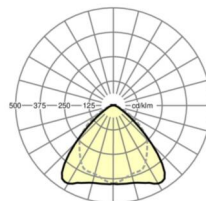

параметры

номер заказа	19510027040
код EAN	4020863446070
номер таможенного тарифа	94051190
Знак прохождения контроля	IP 20, класс защиты I, F, HACCP DIN10500/Food/IFS-пригодность для применения/BRC, Indoor, CE
Степень ударпрочности IK	IK03 (5°C bis 35°C)
Температура окружения	та 5°C в 35°C
Гарантийный срок	5 лет
Государственные программы поддержки	BEG - государственные субсидии для энергосберегающих зданий (действительна только для Германии)

электротехника

Балласт	Электронный драйвер, дежурное освещение 3ч. (1 штука)
Мощность системы	74W
сетевое напряжение	230V/50Hz
автоматический предохранитель (пусковой ток)	13 штук/B10, 21 штук/B16, 22 штук/C10, 36 штук/C16
класс энергосбережения/Источник света	C

DEEP-LINK

<https://www.regiolux.de/ru/article/19510027040>

Ссылка	LED 13000lm 840
ηLB	100 %
Φ ↓/↑	98 % / 2 %
UGR поп./вдоль	22.9 / 24.3